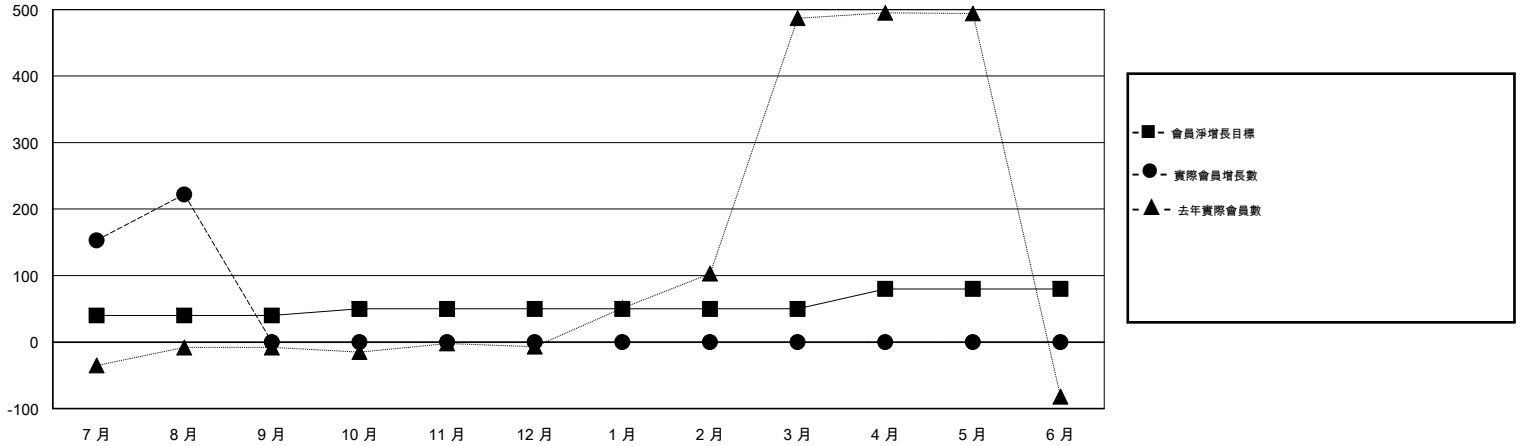

# MONTHLY MEMBERSHIP PROGRESS REPORT

District 300A3

Results as of: 08/31/2018

GMT: PEI-JEN CHEN

地點 REP OF CHINA

GMT憲章區

分會			
成果 2018-2019			
季	新分會目標	新會	會員流失的分會
7月/8月/9月	1	2	0
10月/11月/12月	0	0	0
1月/2月/3月	0	0	0
4月/5月/6月	1	0	0

位會員@每位須繳			
成果 2018-2019			
季	會員淨增長目標	實際會員增長數	實際退會會員 (包括轉會)
7月/8月/9月	40	267	14
10月/11月/12月	10	0	0
1月/2月/3月	0	0	0
4月/5月/6月	30	0	0

目標與實際新會累積

目標和實際會員累積

已取消的分會: 0

39 CLUBS OF 61 增添1位或以上的新會員

性別分佈

男 1,348 (55.38%)  
 女 1,086 (44.62%)  
 年度女性會員百分比目標: 60%