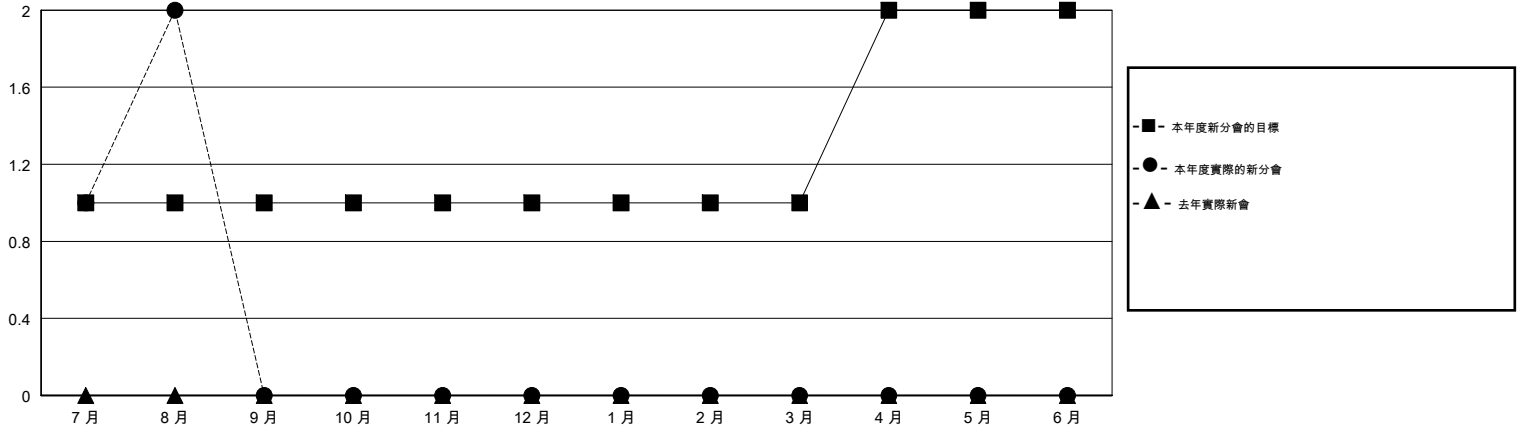

# MONTHLY MEMBERSHIP PROGRESS REPORT

District 300A3

Results as of: 08/31/2018

GMT: PEI-JEN CHEN

地點 REP OF CHINA

GMT憲章區

分會			
成果 2018-2019			
季	新分會目標	新會	會員流失的分會
7月/8月/9月	1	2	0
10月/11月/12月	0	0	0
1月/2月/3月	0	0	0
4月/5月/6月	1	0	0

位會員@每位須繳			
成果 2018-2019			
季	會員淨增長目標	實際會員增長數	實際退會會員 (包括轉會)
7月/8月/9月	40	267	14
10月/11月/12月	10	0	0
1月/2月/3月	0	0	0
4月/5月/6月	30	0	0

目標與實際新會累積

目標和實際會員累積

已取消的分會: 0

39 CLUBS OF 61 增添1位或以上的新會員

性別分佈

男 1,348 (55.38%)  
 女 1,086 (44.62%)  
 年度女性會員百分比目標: 60%